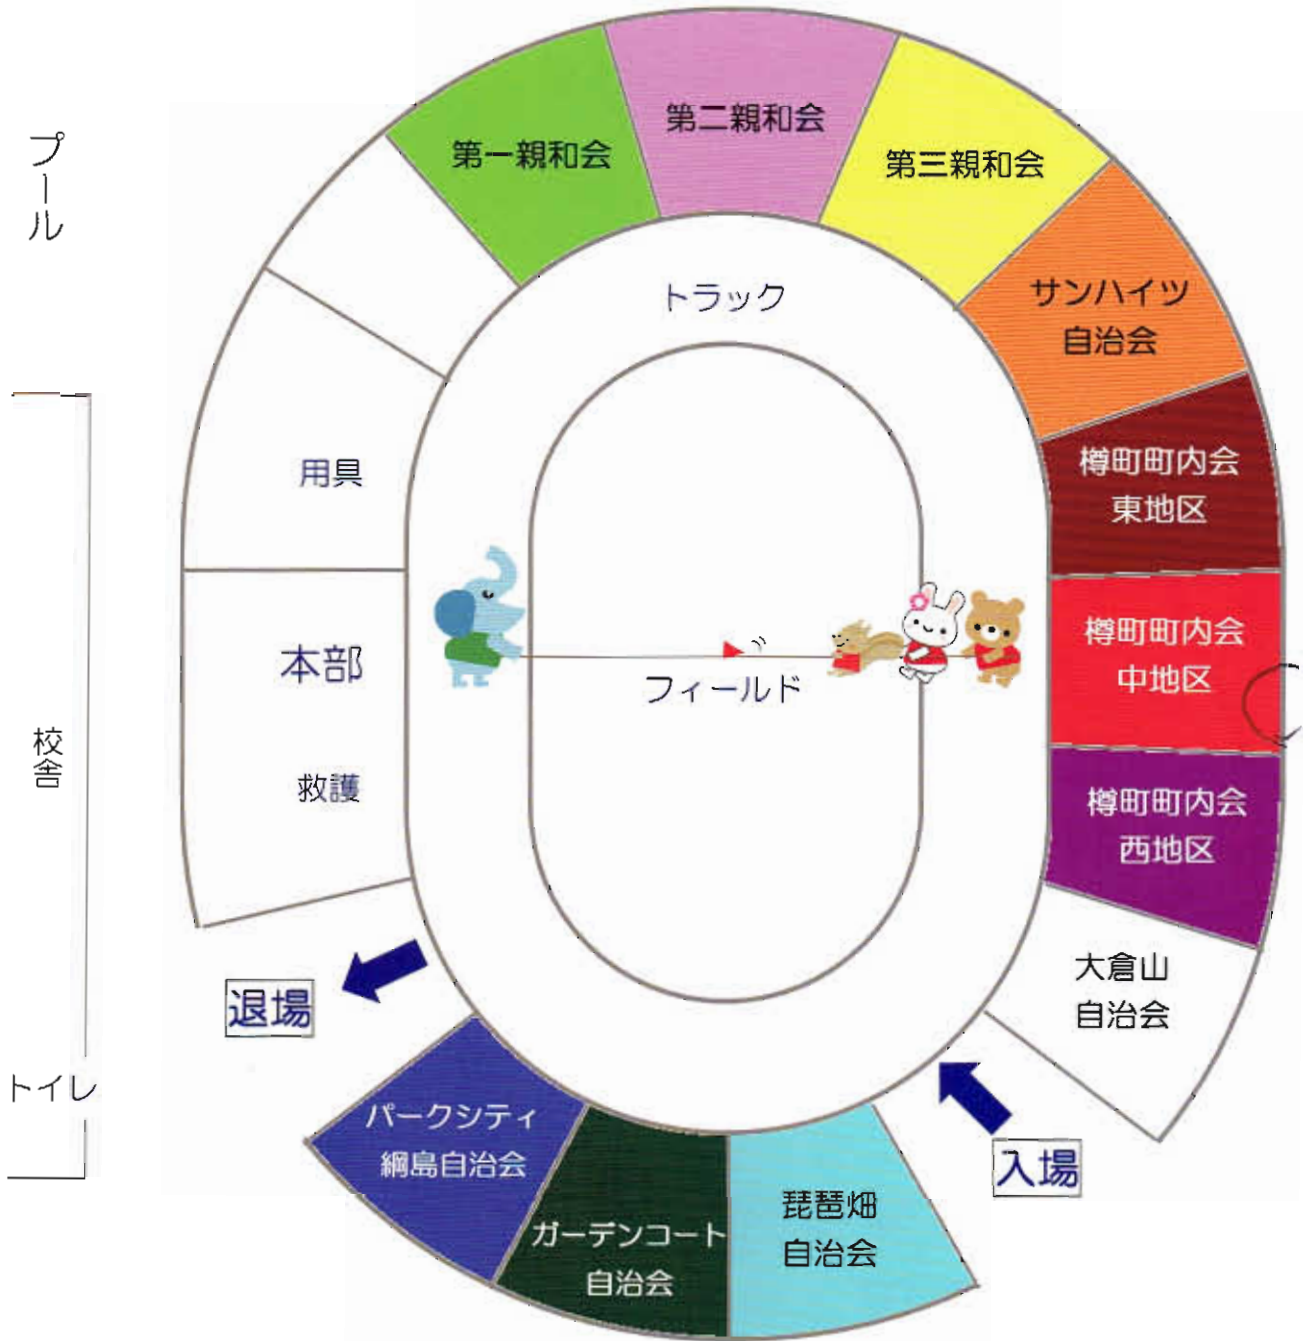

会場案内図

正門⇒

校舎

樽町まるとう酒店 TEL 045-543-5433
FAX 045-543-5434

〒222-0001 横浜市港北区樽町2-9-19・ご注文受付時間/9:00~19:00(配達は21:00まで)・定休日/日曜